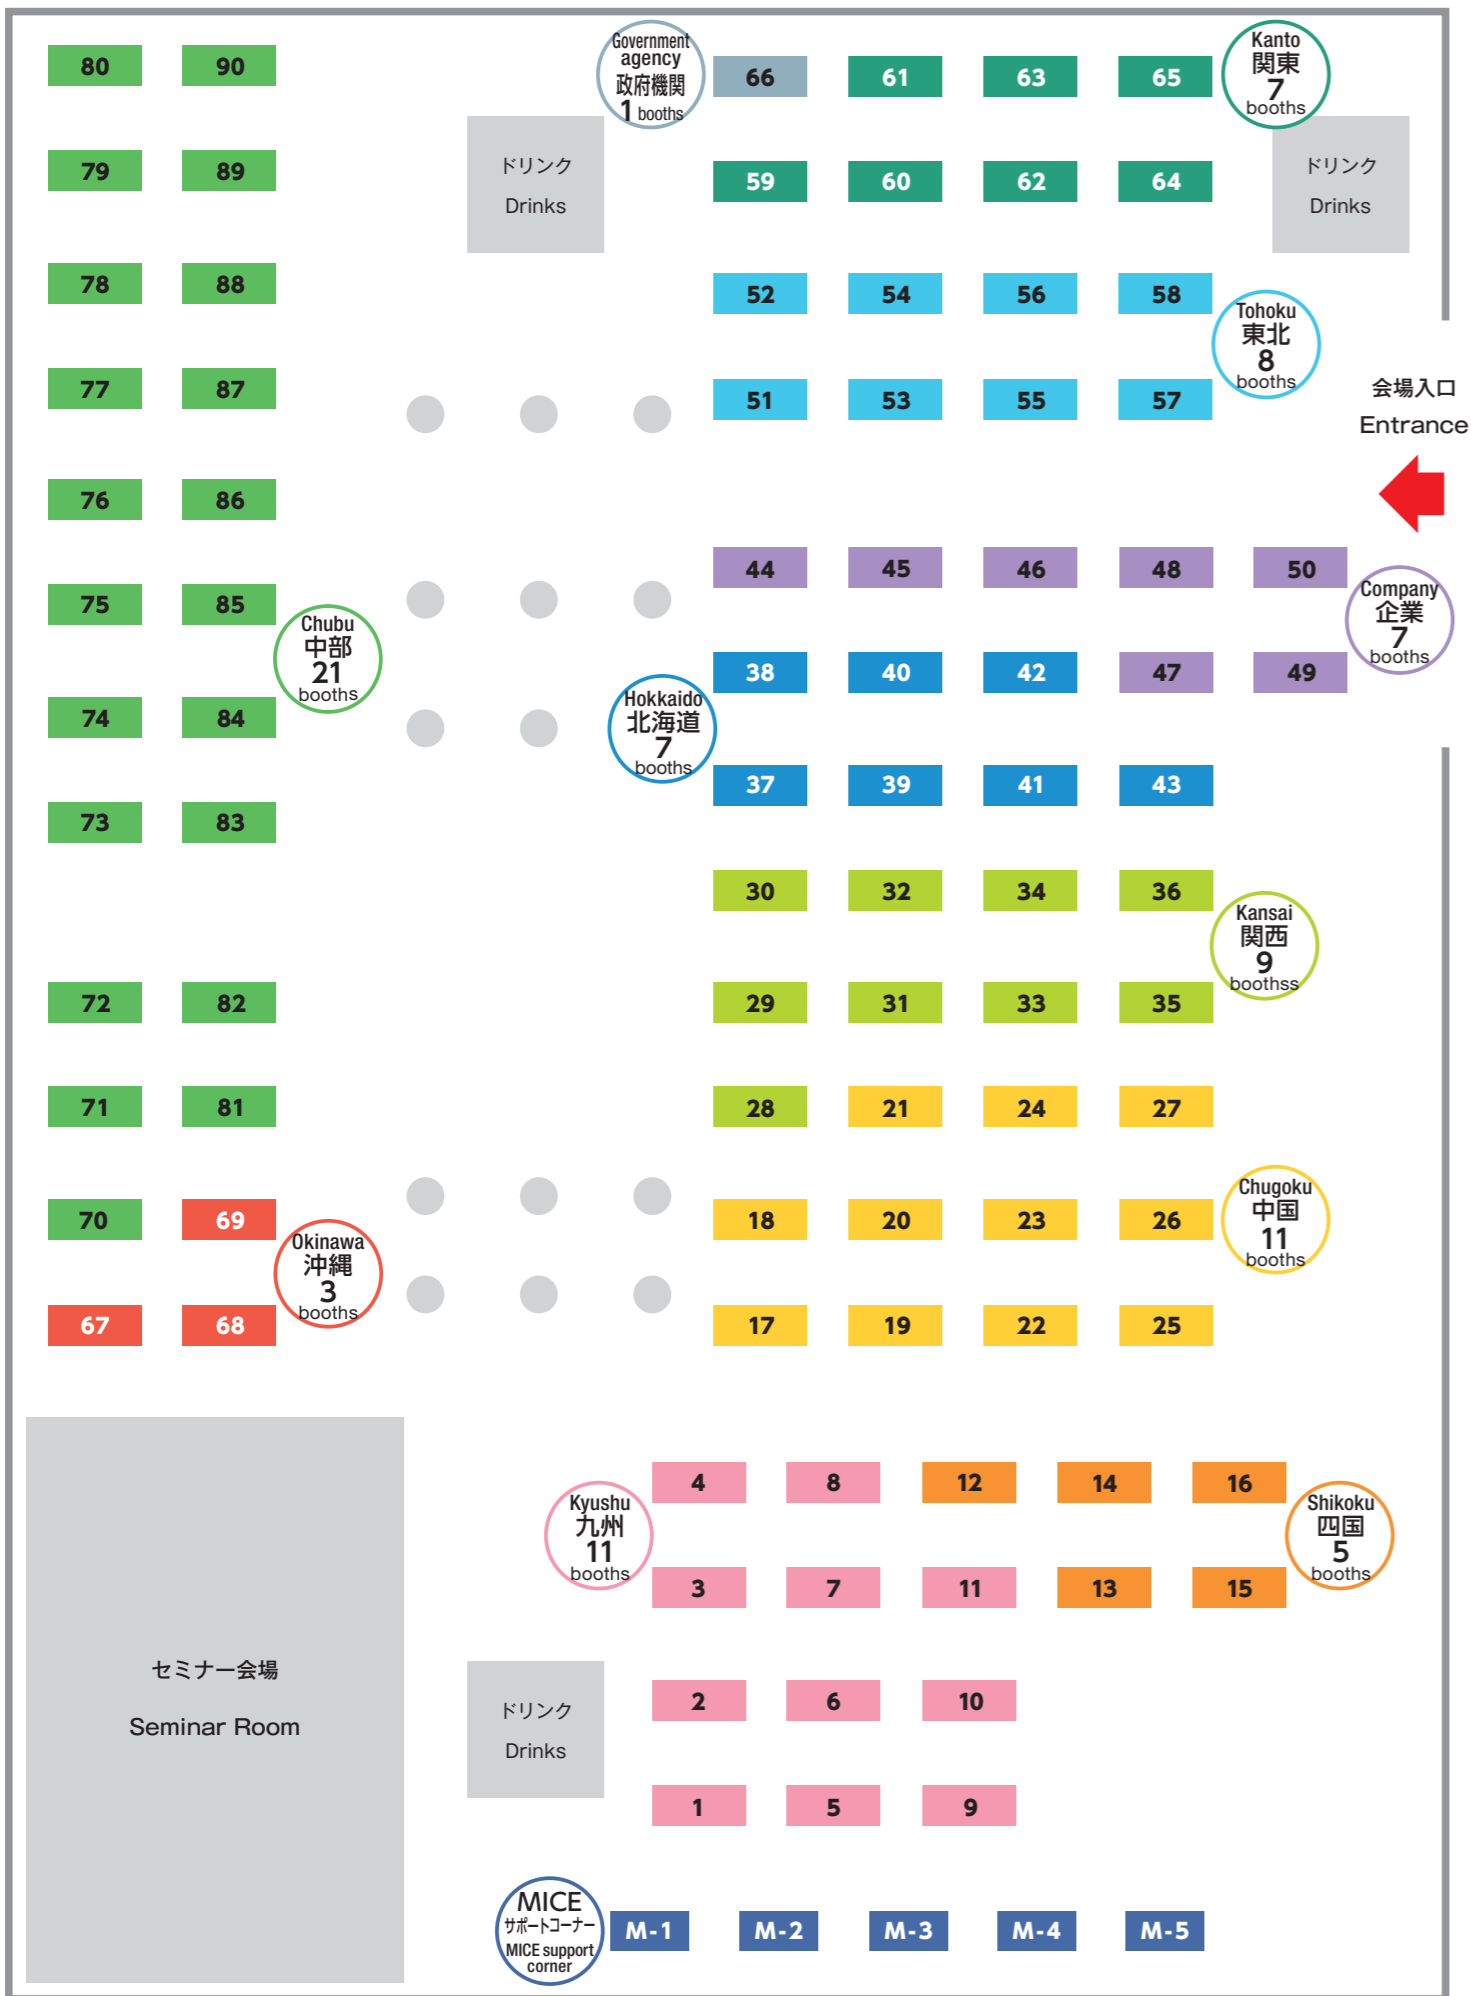

ブース配置 / Booth layout

セラー一覧 / Sellers list

小冊子番号	セラー名
1	福岡コンベンションセンター
2	長崎国際観光コンベンション協会
3	鹿児島観光コンベンション協会
4	ツーリズムおおいた / 別府市コンベンション振興協議会
5	福岡観光コンベンションビューロー
6	熊本市 / 熊本国際観光コンベンション協会
7	宮崎県観光協会
8	大分市 / 大分市観光協会
9	久留米観光コンベンション国際交流協会
10	北九州観光コンベンション協会 / 北九州市グローバルMICE推進協議会1
11	北九州観光コンベンション協会 / 北九州市グローバルMICE推進協議会2
12	高知県観光コンベンション協会
13	高松観光コンベンション・ビューロー
14	徳島県観光協会
15	香川県MICE誘致推進協議会
16	松山観光コンベンション協会
17	福山観光コンベンション協会
18	おかやま観光コンベンション協会
19	広島観光コンベンションビューロー
20	岡山県観光連盟
21	倉敷観光コンベンションビューロー
22	松江コンベンションビューロー / くにびきメッセ
23	下関観光コンベンション協会
24	宇部観光コンベンション協会
25	とっとりコンベンションビューロー
26	山口観光コンベンション協会
27	山口県観光連盟 / 山口県MICE誘致推進協議会
28	奈良MICE
29	京都市勧業館 みやこめッセ
30	神戸コンベンションビューロー
31	けいはんなコンベンション誘致推進協議会
32	姫路観光コンベンションビューロー
33	マイドームおおさか / 大阪産業局
34	大阪府立国際会議場(グランキューブ大阪)
35	泉佐野コンベンションビューロー
36	大阪観光局
37	北海道MICE誘致推進協議会(札幌)
38	北海道MICE誘致推進協議会(旭川 / 北見)
39	北海道MICE誘致推進協議会(函館市 / 登別市)
40	北海道MICE誘致推進協議会(釧路 / 帯広)
41	新千歳空港ポルトムホール
42	北海道MICE誘致推進協議会(北海道)
43	PORTOM INTERNATIONAL HOKKAIDO
44	コスタクルーズ
45	西尾レントオール
46	ホテル椿山荘東京
47	プリンスホテル(TOKYO MICE)
48	住友不動産 / ホテルヴィラフォンテーヌ(羽田空港・有明)
49	プリンスホテル(RESORT MICE)
50	阪急阪神第一ホテルグループ
51	米沢観光コンベンション協会
52	仙台国際センター
53	山形コンベンションビューロー
54	仙台観光国際協会
55	郡山コンベンションビューロー
56	盛岡観光コンベンション協会
57	福島市
58	青森県
59	ちば国際コンベンションビューロー
60	さいたま観光国際協会
61	八王子観光コンベンション協会
62	群馬県コンベンションビューロー / 前橋観光コンベンション協会
63	東京観光財団
64	茨城県MICE誘致推進協議会(つくば観光コンベンション協会・つくば国際会議場)
65	横浜観光コンベンション・ビューロー / パシフィコ横浜
66	日本政府観光局(JNTO)
67	沖縄県 / 沖縄観光コンベンションビューロー
68	沖縄県 / 沖縄コンベンションセンター
69	沖縄県 / 万国津梁館
70	名古屋国際会議場 / 名古屋国際展示場(ポートメッセなごや)
71	名古屋産業振興公社(吹上ホール / デザインホール)
72	名古屋観光コンベンションビューロー
73	静岡県(静岡コンベンションビューロー)
74	静岡県(静岡県東部地域コンベンションビューロー / 富士山観光交流ビューロー)
75	静岡県(浜松・浜名湖ツーリズムビューロー)
76	福井観光コンベンションビューロー
77	金沢コンベンションビューロー
78	富山県 / 富山コンベンションビューロー(第1ブース)
79	富山県 / 富山コンベンションビューロー(第2ブース)
80	富山県 / 富山コンベンションビューロー(第3ブース)
81	愛知県国際展示場
82	愛知・名古屋MICE推進協議会
83	岐阜県
84	岐阜観光コンベンション協会
85	飛騨・高山観光コンベンション協会
86	松本観光コンベンション協会
87	ながの観光コンベンションビューロー
88	上越観光コンベンション協会
89	長岡観光コンベンション協会
90	新潟観光コンベンション協会 / 朱鷺メッセ 新潟コンベンションセンター
M-1	エアサーブ
M-2	ケータリングジャパン
M-3	太鼓センター
M-4	エッシンク
M-5	福島県観光物産交流協会