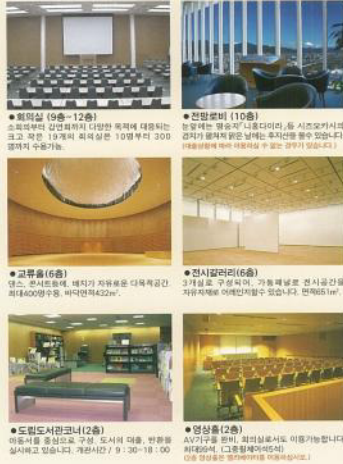

크고 작은 19개회의실을 비롯한 미술전시스페이스, 국제회의장.
최대 약 4천명 수용가능한 관람석 홀

1층 엔트런스 상세도

- 다목적회의실 (동차방 기어형)
- 난방시설
- 엘리베이터
- 음료수자동 판매기
- 석주대 (자동제외식제형기)
- 화장실
- 이차화장실
- 복커
- 전화
- AED (자동제외식제형기)
- 엑스플라이어
- GRANSHIP 전관 금연입니다. 이해와 협력을 부탁드립니다.