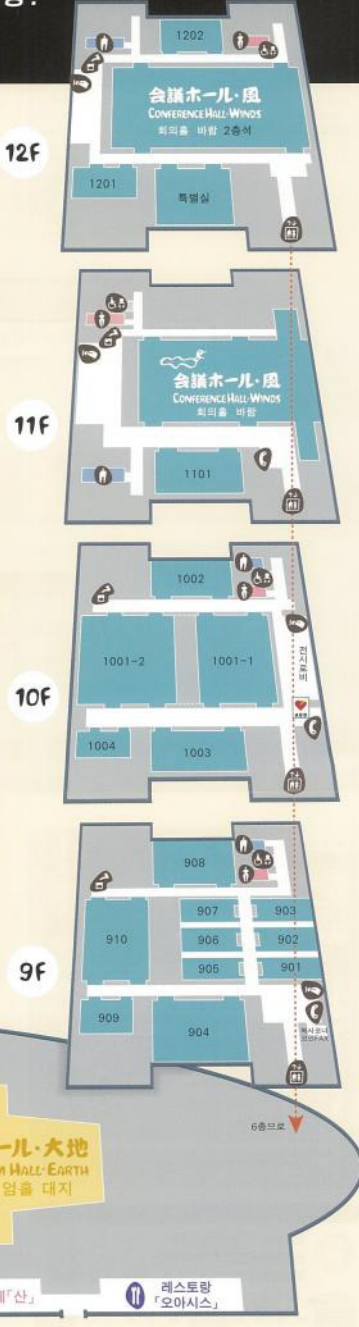

크고 작은 19개회의실을 비롯한 미술전시스페이스, 국제회의장.
최대 약 4천명 수용가능한 관람석 홀

1층 엔트런스 상세도

- 다목적회의실 (동차방 기어형)
- 난방시설
- 엘리베이터
- 음료수자동 판매기
- 석주대 (자동제외식제형기)
- 화장실
- 이차화장실
- 복커
- 전화
- AED (자동제외식제형기)
- 엑스플라이어
- GRANSHIP 전관 금연입니다. 이해와 협력을 부탁드립니다.