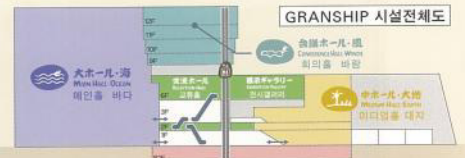

크고 작은 19개회의실을 비롯한 미술전시스페이스, 국제회의장.
최대 약 4천명 수용가능한 관람석 홀

1층 엔트런스 상세도

- 다목적회의실 (동차방 기어형)
- 난방시설
- 엘리베이터
- 음료수자동 판매기
- 석주대 (자동제외식제형기)
- 화장실
- 이차화장실
- 복커
- 전화
- AED (자동제외식제형기)
- 엑스플라이어
- GRANSHIP 전관 금연입니다. 이해와 협력을 부탁드립니다.