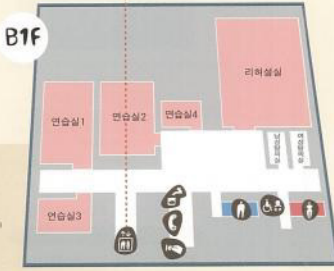

크고 작은 19개회의실을 비롯한 미술전시스페이스, 국제회의장.
최대 약 4천명 수용가능한 관람석 홀

1층 엔트런스 상세도

- 다목적회의실 (동차방 기어형)
- 난방시설
- 엘리베이터
- 음료수자동 판매기
- 석주대 (자동제외식제형기)
- 화장실
- 이차화장실
- 복커
- 전화
- AED (자동제외식제형기)
- 엑스플라이어
- GRANSHIP 전관 금연입니다. 이해와 협력을 부탁드립니다.