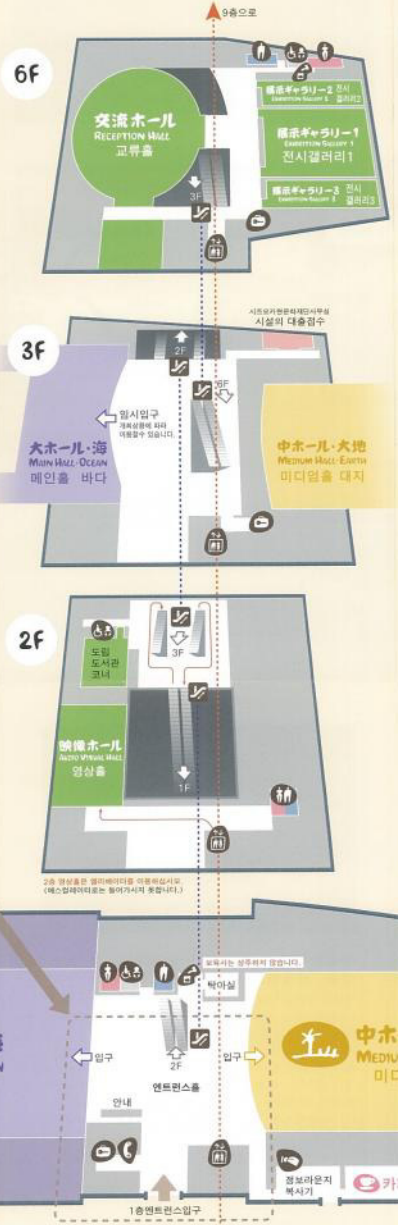

크고 작은 19개회의실을 비롯한 미술전시스페이스, 국제회의장.
최대 약 4천명 수용가능한 관람석 홀

1층 엔트런스 상세도

- 다목적회의실 (동차방 기어형)
- 난방시설
- 엘리베이터
- 음료수자동 판매기
- 석주대 (자동제외식제형기)
- 화장실
- 이차화장실
- 복커
- 전화
- AED (자동제외식제형기)
- 엑스플라이어
- GRANSHIP 전관 금연입니다. 이해와 협력을 부탁드립니다.