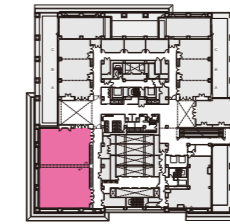

5F コンベンションホールへは、エレベーターまたはエスカレーターをご利用ください。

東京コンベンションホール

TOKYO CONVENTION HALL

東京駅八重洲口に『東京コンベンションホール』が誕生!

東京駅八重洲口に『東京コンベンションホール』が誕生！

学会会議や株主総会、講演会、さまざまな会議や発表会、展示会、パーティー等、
多種多様にご利用いただける多目的ホールです。

1フロア2,300㎡の広大な空間が、お客様の幅広いニーズにお応えします。

1フロア面積 **2,300㎡**

子育て支援施設
3階には、定員約30名の一時預かりサービスを提供する施設があり、
安心のサポートがご利用頂けます。

会議室	面積	天井高	配置	席数
大ホール (2分割可)	477㎡	8.0m	シアター	500
			スクール	273
小ホール	106㎡	4.3m	シアター	100
			スクール	60
中会議室 I・II (3分割可)	212㎡	3.5m	シアター	200
			スクール	100
小会議室 A・C	36㎡	3.5m	口の字	18
小会議室 B	33㎡	3.5m	口の字	18
ホワイエ I	110㎡	8.0m		
ホワイエ II	6㎡	8.0m		

●大ホールの利用を含まない小ホール及び中会議室、小会議室のご予約は、
3ヶ月前からとさせていただきます。●ホワイエは大・小ホールと中会議室を同時
にご利用頂く場合にご利用出来ます。●その他詳細はお問合せください。

大ホール

477㎡、天井高8mの自然光を採り入れた開放感溢れるスペースは、学会会議や株主総会、講演会など、さまざま
な会議や発表会、展示会にご利用頂ける多目的ホールです。また110㎡のゆったりとしたホワイエは、展示や懇親
会、リフレッシュスペース等にもご利用頂くことが可能です。

大ホール
面積477㎡
天井高8.0m
スクール273 シアター 500

小ホール

66㎡のホワイエを併せ持つ、天井高4.3mの小ホールです。
新製品発表会や試写会などにもご利用頂けます。

小ホール
面積106㎡/天井高4.3m
スクール63 シアター 100

中会議室

212㎡のスペースは、分割しご利用頂くことが可能です。
また単独した分割壁面のため隣室への音干渉もなく、安心してご利用頂けます。

中会議室①②
面積212㎡/天井高3.5m
スクール108 シアター 200