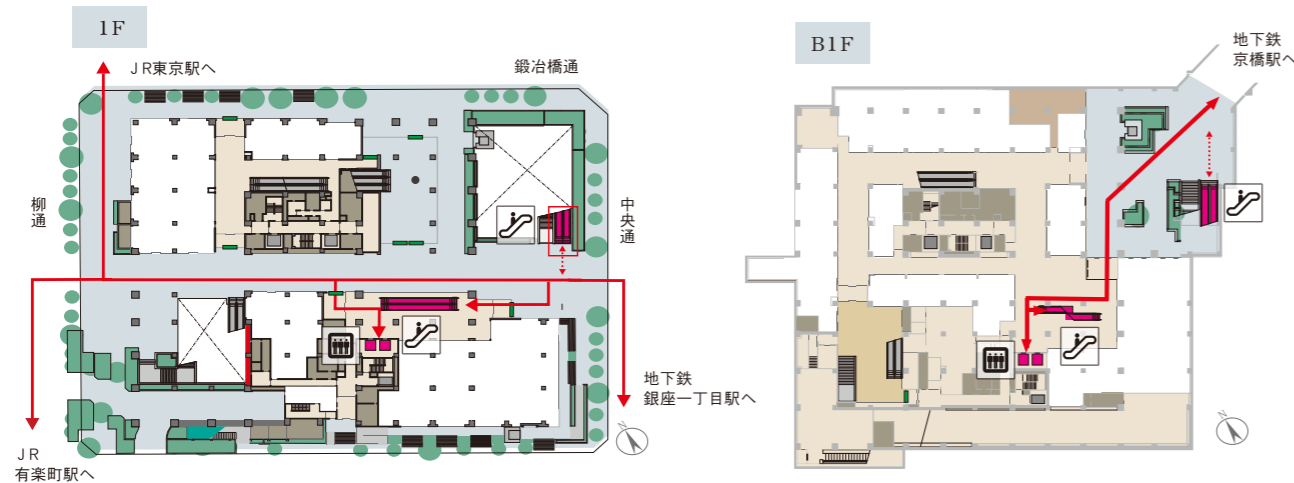

「抜群の交通利便性」

京橋で駅直結のダイレクトアクセス。銀座に近接。そして東京駅へ徒歩5分。

東京コンベンションホールは交通至便な場所にあります。東京駅、銀座一丁目駅、京橋駅、有楽町駅、宝町駅をご利用ください。

[東京都中央区京橋三丁目1-1]

- ・JR / 東京駅八重洲南口徒歩5分 (JR / 京葉線東京駅1番出口)
- ・有楽町線 / 銀座一丁目駅7番出口徒歩2分
- ・銀座線 / 京橋駅3番出口直結
- ・JR / 有楽町駅京橋口徒歩6分
- ・浅草線 / 宝町駅A4番出口徒歩2分

5F コンベンションホールへは、エレベーターまたはエスカレーターをご利用ください。

東京コンベンションホール

TOKYO CONVENTION HALL

東京駅八重洲口に『東京コンベンションホール』が誕生!

東京駅八重洲口に『東京コンベンションホール』が誕生！

学会会議や株主総会、講演会、さまざまな会議や発表会、展示会、パーティー等、
多種多様にご利用いただける多目的ホールです。

1フロア2,300㎡の広大な空間が、お客様の幅広いニーズにお応えします。

1フロア面積 **2,300㎡**

子育て支援施設
3階には、定員約30名の一時預かりサービスを提供する施設があり、
安心のサポートがご利用頂けます。

会議室	面積	天井高	配置	席数
大ホール (2分割可)	477㎡	8.0m	シアター	500
			スクール	273
小ホール	106㎡	4.3m	シアター	100
			スクール	60
中会議室 I・II (3分割可)	212㎡	3.5m	シアター	200
			スクール	100
小会議室 A・C	36㎡	3.5m	口の字	18
小会議室 B	33㎡	3.5m	口の字	18
ホワイエ I	110㎡	8.0m		
ホワイエ II	6㎡	8.0m		

1フロア完結の機能的なフロア構成

1フロア2,300㎡に全ての機能を集約しています。最大500名のコンベンションにも対応、分科会場は
最大7会場に対応し、展示やポスターセッション等、幅広い用途でご利用いただくことが可能です。

抜群の交通利便性

京橋で駅直結のダイレクトアクセス。銀座に近隣。そして東京駅へ徒歩5分。抜群の立地環境は、参
加者の皆様をスムーズに会場へとご案内いたします。

ワンストップサービス

看板制作、会場造作、ケータリング、映像・音響機材、同時通訳などの各種手配から運営サポートま
で、コンベンションに係る全ての業務窓口を1箇所に集約した「ワンストップサービス」を、皆様へ
提供いたします。お気軽にご相談ください。