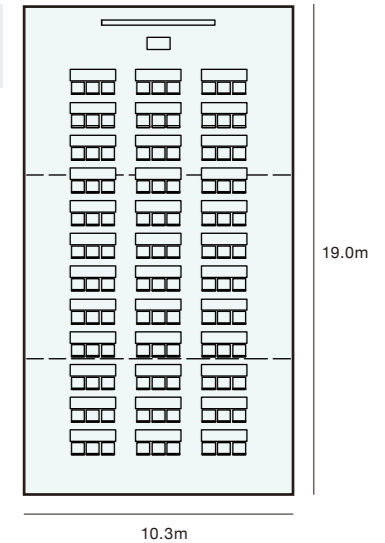

1フロア面積 **2,300㎡**

子育て支援施設
3階には、定員約30名の一時預かりサービスを提供する施設があり、
安心のサポートがご利用頂けます。

会議室	面積	天井高	配置	席数
大ホール (2分割可)	477㎡	8.0m	シアター	500
			スクール	273
小ホール	106㎡	4.3m	シアター	100
			スクール	60
中会議室 I・II (3分割可)	212㎡	3.5m	シアター	200
			スクール	100
小会議室 A・C	36㎡	3.5m	口の字	18
小会議室 B	33㎡	3.5m	口の字	18
ホワイエ I	110㎡	8.0m		
ホワイエ II	6㎡	8.0m		

●大ホールの利用を含まない小ホール及び中会議室、小会議室のご予約は、
3ヶ月前からとさせていただきます。●ホワイエは大・小ホールと中会議室を同時
にご利用頂く場合にご利用出来ます。●その他詳細はお問合せください。

大ホール

477㎡、天井高8mの自然光を採り入れた開放感溢れるスペースは、学会会議や株主総会、講演会など、さまざま
な会議や発表会、展示会にご利用頂ける多目的ホールです。また110㎡のゆったりとしたホワイエは、展示や懇親
会、リフレッシュスペース等にもご利用頂くことが可能です。

大ホール
面積477㎡
天井高8.0m
スクール273 シアター 500

小ホール

66㎡のホワイエを併せ持つ、天井高4.3mの小ホールです。
新製品発表会や試写会などにもご利用頂けます。

小ホール
面積106㎡/天井高4.3m
スクール63 シアター 100

中会議室

212㎡のスペースは、分割しご利用頂くことが可能です。
また単独した分割壁面のため隣室への音干渉もなく、安心してご利用頂けます。

中会議室①②
面積212㎡/天井高3.5m
スクール108 シアター 200

1フロア完結の機能的なフロア構成

1フロア2,300㎡に全ての機能を集約しています。最大500名のコンベンションにも対応、分科会場は
最大7会場に対応し、展示やポスターセッション等、幅広い用途でご利用いただくことが可能です。

抜群の交通利便性

京橋で駅直結のダイレクトアクセス。銀座に近隣。そして東京駅へ徒歩5分。抜群の立地環境は、参
加者の皆様をスムーズに会場へとご案内いたします。

ワンストップサービス

看板制作、会場造作、ケータリング、映像・音響機材、同時通訳などの各種手配から運営サポートま
で、コンベンションに係る全ての業務窓口を1箇所に集約した「ワンストップサービス」を、皆様へ
提供いたします。お気軽にご相談ください。