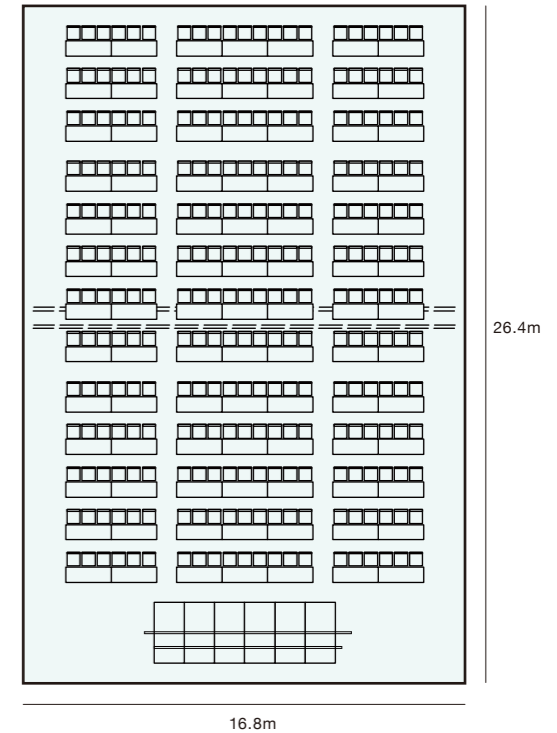

1フロア面積 **2,300㎡**

子育て支援施設
3階には、定員約30名の一時預かりサービスを提供する施設があり、
安心のサポートがご利用頂けます。

会議室	面積	天井高	配置	席数
大ホール (2分割可)	477㎡	8.0m	シアター	500
			スクール	273
小ホール	106㎡	4.3m	シアター	100
			スクール	60
中会議室 I・II (3分割可)	212㎡	3.5m	シアター	200
			スクール	100
小会議室 A・C	36㎡	3.5m	口の字	18
小会議室 B	33㎡	3.5m	口の字	18
ホワイエ I	110㎡	8.0m		
ホワイエ II	6㎡	8.0m		

●大ホールの利用を含まない小ホール及び中会議室、小会議室のご予約は、
3ヶ月前からとさせていただきます。●ホワイエは大・小ホールと中会議室を同時
にご利用頂く場合にご利用出来ます。●その他詳細はお問合せください。

大ホール

477㎡、天井高8mの自然光を採り入れた開放感溢れるスペースは、学会会議や株主総会、講演会など、さまざま
な会議や発表会、展示会にご利用頂ける多目的ホールです。また110㎡のゆったりとしたホワイエは、展示や懇親
会、リフレッシュスペース等にもご利用頂くことが可能です。

大ホール
面積477㎡
天井高8.0m
スクール273 シアター 500

小ホール

66㎡のホワイエを併せ持つ、天井高4.3mの小ホールです。
新製品発表会や試写会などにもご利用頂けます。

小ホール
面積106㎡/天井高4.3m
スクール63 シアター 100

中会議室

212㎡のスペースは、分割しご利用頂くことが可能です。
また単独した分割壁面のため隣室への音干渉もなく、安心してご利用頂けます。

中会議室①②
面積212㎡/天井高3.5m
スクール108 シアター 200