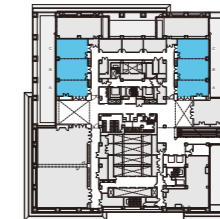

1フロア面積 **2,300㎡**

子育て支援施設
3階には、定員約30名の一時預かりサービスを提供する施設があり、
安心のサポートがご利用頂けます。

会議室	面積	天井高	配置	席数
大ホール (2分割可)	477㎡	8.0m	シアター	500
			スクール	273
小ホール	106㎡	4.3m	シアター	100
			スクール	60
中会議室 I・II (3分割可)	212㎡	3.5m	シアター	200
			スクール	100
小会議室 A・C	36㎡	3.5m	口の字	18
小会議室 B	33㎡	3.5m	口の字	18
ホワイエ I	110㎡	8.0m		
ホワイエ II	6㎡	8.0m		

●大ホールの利用を含まない小ホール及び中会議室、小会議室のご予約は、
3ヶ月前からとさせていただきます。●ホワイエは大・小ホールと中会議室を同時
にご利用頂く場合にご利用出来ます。●その他詳細はお問合せください。

大ホール

477㎡、天井高8mの自然光を採り入れた開放感溢れるスペースは、学会会議や株主総会、講演会など、さまざま
な会議や発表会、展示会にご利用頂ける多目的ホールです。また110㎡のゆったりとしたホワイエは、展示や懇親
会、リフレッシュスペース等にもご利用頂くことが可能です。

大ホール
面積477㎡
天井高8.0m
スクール273 シアター 500

小ホール

66㎡のホワイエを併せ持つ、天井高4.3mの小ホールです。
新製品発表会や試写会などにもご利用頂けます。

小ホール
面積106㎡/天井高4.3m
スクール63 シアター 100

中会議室

212㎡のスペースは、分割しご利用頂くことが可能です。
また単独した分割壁面のため隣室への音干渉もなく、安心してご利用頂けます。

中会議室①②
面積212㎡/天井高3.5m
スクール108 シアター 200

1フロア完結の機能的なフロア構成

1フロア2,300㎡に全ての機能を集約しています。最大500名のコンベンションにも対応、分科会場は
最大7会場に対応し、展示やポスターセッション等、幅広い用途でご利用いただくことが可能です。

抜群の交通利便性

京橋で駅直結のダイレクトアクセス。銀座に近隣。そして東京駅へ徒歩5分。抜群の立地環境は、参
加者の皆様をスムーズに会場へとご案内いたします。

ワンストップサービス

看板制作、会場造作、ケータリング、映像・音響機材、同時通訳などの各種手配から運営サポートま
で、コンベンションに係る全ての業務窓口を1箇所に集約した「ワンストップサービス」を、皆様へ
提供いたします。お気軽にご相談ください。