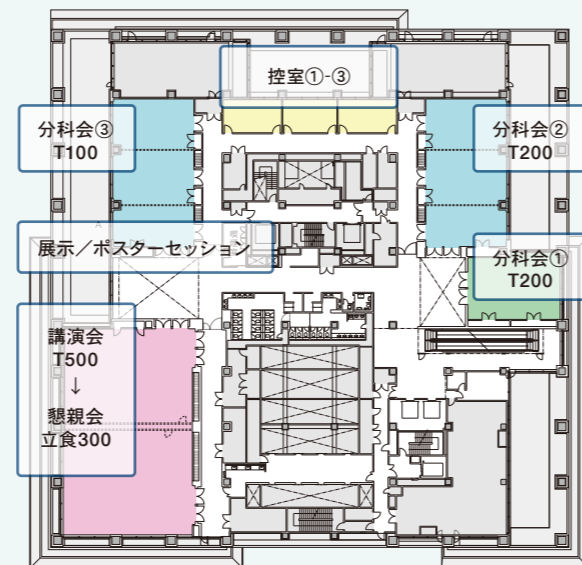

●大ホールの利用を含まない小ホール及び中会議室、小会議室のご予約は、
3ヶ月前からとさせていただきます。●ホワイエは大・小ホールと中会議室を同時
にご利用頂く場合にご利用出来ます。●その他詳細はお問合せください。

大ホール

477㎡、天井高8mの自然光を採り入れた開放感溢れるスペースは、学会会議や株主総会、講演会など、さまざま
な会議や発表会、展示会にご利用頂ける多目的ホールです。また110㎡のゆったりとしたホワイエは、展示や懇親
会、リフレッシュスペース等にもご利用頂くことが可能です。

大ホール
面積477㎡
天井高8.0m
スクール273 シアター 500

小ホール

66㎡のホワイエを併せ持つ、天井高4.3mの小ホールです。
新製品発表会や試写会などにもご利用頂けます。

小ホール
面積106㎡/天井高4.3m
スクール63 シアター 100

中会議室

212㎡のスペースは、分割しご利用頂くことが可能です。
また単独した分割壁面のため隣室への音干渉もなく、安心してご利用頂けます。

中会議室①②
面積212㎡/天井高3.5m
スクール108 シアター 200

1フロア完結の機能的なフロア構成

1フロア2,300㎡に全ての機能を集約しています。最大500名のコンベンションにも対応、分科会場は
最大7会場に対応し、展示やポスターセッション等、幅広い用途でご利用いただくことが可能です。

抜群の交通利便性

京橋で駅直結のダイレクトアクセス。銀座に近隣。そして東京駅へ徒歩5分。抜群の立地環境は、参
加者の皆様をスムーズに会場へとご案内いたします。

ワンストップサービス

看板制作、会場造作、ケータリング、映像・音響機材、同時通訳などの各種手配から運営サポートま
で、コンベンションに係る全ての業務窓口を1箇所に集約した「ワンストップサービス」を、皆様へ
提供いたします。お気軽にご相談ください。

成功に導く、決め細やかなフォローアップ！

施設運営スタッフひとりひとりによるおもてなしの心と、ホスピタリティ溢れる対応のもと、万全の
体制で主催者様をサポートいたします。

ご利用の一例

小会議室

全室大きな窓に面した小会議室は、控室はもちろん、
ミーティングにもご利用頂けます。また窓から望める
石庭の緑は、心地良くリフレッシュして頂ける空間と
しても最適です。

小会議室①③/②
面積36㎡/33㎡/天井高3.5m
スクール14 シアター 35 口の字12