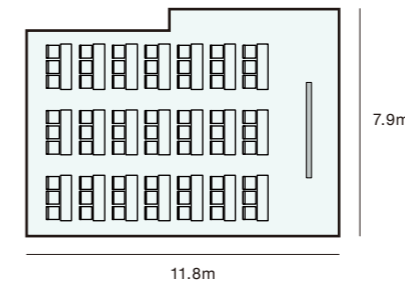

1フロア面積 **2,300㎡**

子育て支援施設
3階には、定員約30名の一時預かりサービスを提供する施設があり、
安心のサポートがご利用頂けます。

会議室	面積	天井高	配置	席数
大ホール (2分割可)	477㎡	8.0m	シアター	500
			スクール	273
小ホール	106㎡	4.3m	シアター	100
			スクール	60
中会議室 I・II (3分割可)	212㎡	3.5m	シアター	200
			スクール	100
小会議室 A・C	36㎡	3.5m	口の字	18
小会議室 B	33㎡	3.5m	口の字	18
ホワイエ I	110㎡	8.0m		
ホワイエ II	6㎡	8.0m		

●大ホールの利用を含まない小ホール及び中会議室、小会議室のご予約は、
3ヶ月前からとさせていただきます。●ホワイエは大・小ホールと中会議室を同時
にご利用頂く場合にご利用出来ます。●その他詳細はお問合せください。

大ホール

477㎡、天井高8mの自然光を採り入れた開放感溢れるスペースは、学会会議や株主総会、講演会など、さまざま
な会議や発表会、展示会にご利用頂ける多目的ホールです。また110㎡のゆったりとしたホワイエは、展示や懇親
会、リフレッシュスペース等にもご利用頂くことが可能です。

大ホール
面積477㎡
天井高8.0m
スクール273 シアター 500

小ホール

66㎡のホワイエを併せ持つ、天井高4.3mの小ホールです。
新製品発表会や試写会などにもご利用頂けます。

小ホール
面積106㎡/天井高4.3m
スクール63 シアター 100

中会議室

212㎡のスペースは、分割しご利用頂くことが可能です。
また単独した分割壁面のため隣室への音干渉もなく、安心してご利用頂けます。

中会議室①②
面積212㎡/天井高3.5m
スクール108 シアター 200

1フロア完結の機能的なフロア構成

1フロア2,300㎡に全ての機能を集約しています。最大500名のコンベンションにも対応、分科会場は
最大7会場に対応し、展示やポスターセッション等、幅広い用途でご利用いただくことが可能です。

抜群の交通利便性

京橋で駅直結のダイレクトアクセス。銀座に近隣。そして東京駅へ徒歩5分。抜群の立地環境は、参
加者の皆様をスムーズに会場へとご案内いたします。

ワンストップサービス

看板制作、会場造作、ケータリング、映像・音響機材、同時通訳などの各種手配から運営サポートま
で、コンベンションに係る全ての業務窓口を1箇所に集約した「ワンストップサービス」を、皆様へ
提供いたします。お気軽にご相談ください。