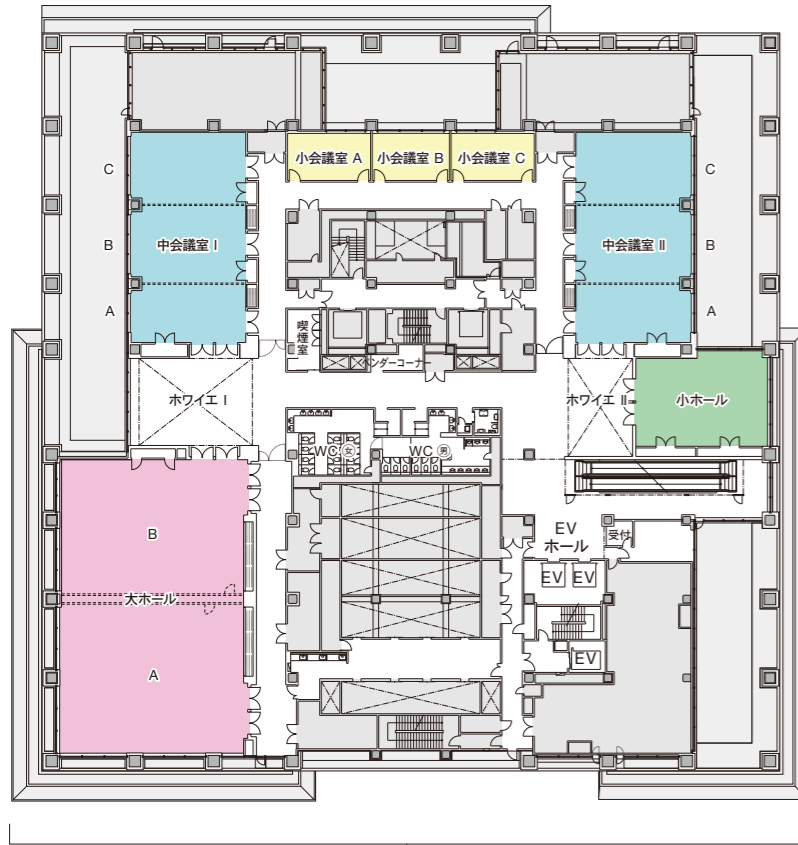

5F コンベンションホールへは、エレベーターまたはエスカレーターをご利用ください。

東京コンベンションホール

TOKYO CONVENTION HALL

東京駅八重洲口に『東京コンベンションホール』が誕生!

東京駅八重洲口に『東京コンベンションホール』が誕生！

学会会議や株主総会、講演会、さまざまな会議や発表会、展示会、パーティー等、
多種多様にご利用いただける多目的ホールです。

1フロア2,300㎡の広大な空間が、お客様の幅広いニーズにお応えします。

1フロア面積 **2,300㎡**

子育て支援施設
3階には、定員約30名の一時預かりサービスを提供する施設があり、
安心のサポートがご利用頂けます。

会議室	面積	天井高	配置	席数
大ホール (2分割可)	477㎡	8.0m	シアター	500
			スクール	273
小ホール	106㎡	4.3m	シアター	100
			スクール	60
中会議室 I・II (3分割可)	212㎡	3.5m	シアター	200
			スクール	100
小会議室 A・C	36㎡	3.5m	口の字	18
小会議室 B	33㎡	3.5m	口の字	18
ホワイエ I	110㎡	8.0m		
ホワイエ II	6㎡	8.0m		

●大ホールの利用を含まない小ホール及び中会議室、小会議室のご予約は、
3ヶ月前からとさせていただきます。●ホワイエは大・小ホールと中会議室を同時
にご利用頂く場合にご利用出来ます。●その他詳細はお問合せください。

大ホール

477㎡、天井高8mの自然光を採り入れた開放感溢れるスペースは、学会会議や株主総会、講演会など、さまざま
な会議や発表会、展示会にご利用頂ける多目的ホールです。また110㎡のゆったりとしたホワイエは、展示や懇親
会、リフレッシュスペース等にもご利用頂くことが可能です。

大ホール
面積477㎡
天井高8.0m
スクール273 シアター 500

小ホール

66㎡のホワイエを併せ持つ、天井高4.3mの小ホールです。
新製品発表会や試写会などにもご利用頂けます。

小ホール
面積106㎡/天井高4.3m
スクール63 シアター 100

中会議室

212㎡のスペースは、分割しご利用頂くことが可能です。
また単独した分割壁面のため隣室への音干渉もなく、安心してご利用頂けます。

中会議室①②
面積212㎡/天井高3.5m
スクール108 シアター 200