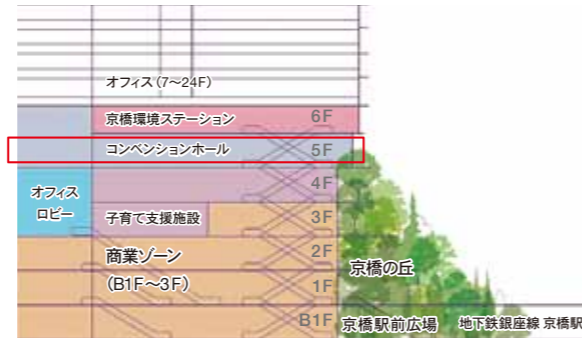

5F コンベンションホールへは、エレベーターまたはエスカレーターをご利用ください。

東京コンベンションホール

TOKYO CONVENTION HALL

東京駅八重洲口に『東京コンベンションホール』が誕生!

東京駅八重洲口に『東京コンベンションホール』が誕生！

学会会議や株主総会、講演会、さまざまな会議や発表会、展示会、パーティー等、
多種多様にご利用いただける多目的ホールです。

1フロア2,300㎡の広大な空間が、お客様の幅広いニーズにお応えします。

1フロア面積 **2,300㎡**

子育て支援施設
3階には、定員約30名の一時預かりサービスを提供する施設があり、
安心のサポートがご利用頂けます。

会議室	面積	天井高	配置	席数
大ホール (2分割可)	477㎡	8.0m	シアター	500
			スクール	273
小ホール	106㎡	4.3m	シアター	100
			スクール	60
中会議室 I・II (3分割可)	212㎡	3.5m	シアター	200
			スクール	100
小会議室 A・C	36㎡	3.5m	口の字	18
小会議室 B	33㎡	3.5m	口の字	18
ホワイエ I	110㎡	8.0m		
ホワイエ II	6㎡	8.0m		