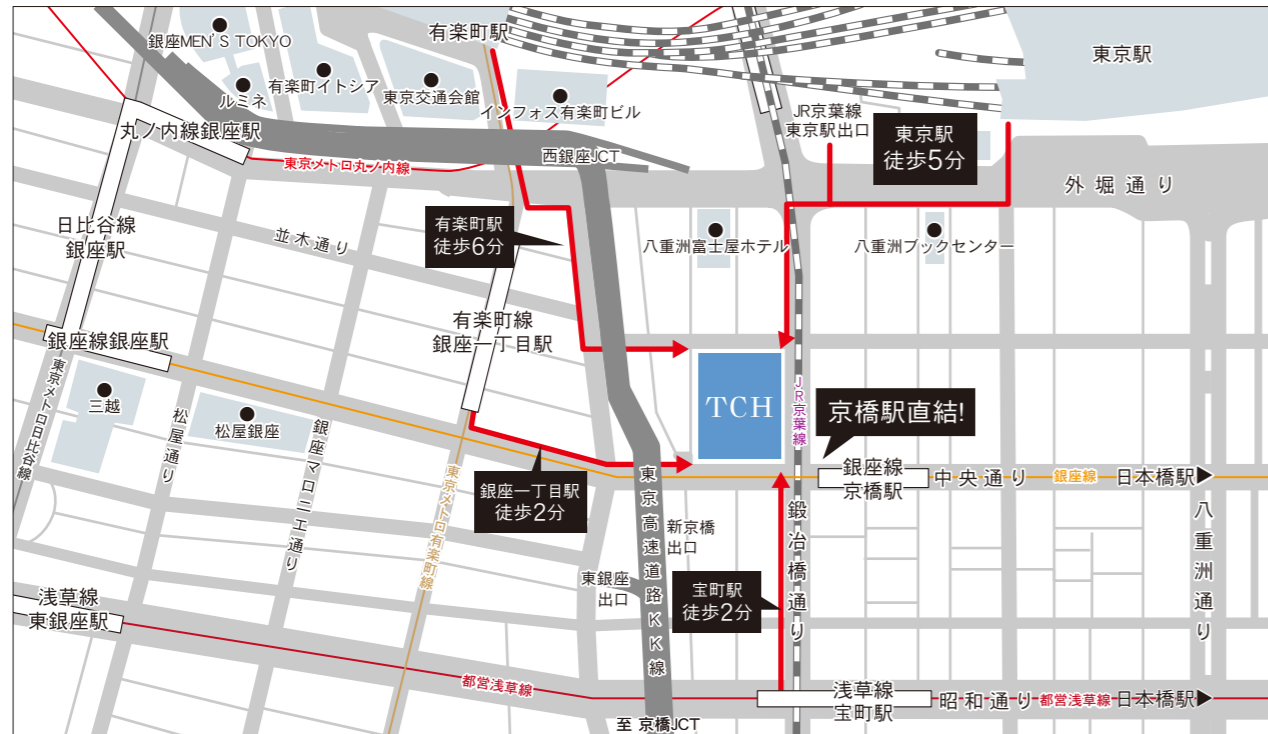

「抜群の交通利便性」

京橋で駅直結のダイレクトアクセス。銀座に近接。そして東京駅へ徒歩5分。

東京コンベンションホールは交通至便な場所にあります。東京駅、銀座一丁目駅、京橋駅、有楽町駅、宝町駅をご利用ください。

[東京都中央区京橋三丁目1-1]

- ・JR / 東京駅八重洲南口徒歩5分 (JR / 京葉線東京駅1番出口)
- ・有楽町線 / 銀座一丁目駅7番出口徒歩2分
- ・銀座線 / 京橋駅3番出口直結
- ・JR / 有楽町駅京橋口徒歩6分
- ・浅草線 / 宝町駅A4番出口徒歩2分

5F コンベンションホールへは、エレベーターまたはエスカレーターをご利用ください。

東京コンベンションホール

TOKYO CONVENTION HALL

東京駅八重洲口に『東京コンベンションホール』が誕生!

東京駅八重洲口に『東京コンベンションホール』が誕生！

学会会議や株主総会、講演会、さまざまな会議や発表会、展示会、パーティー等、
多種多様にご利用いただける多目的ホールです。

1フロア2,300㎡の広大な空間が、お客様の幅広いニーズにお応えします。