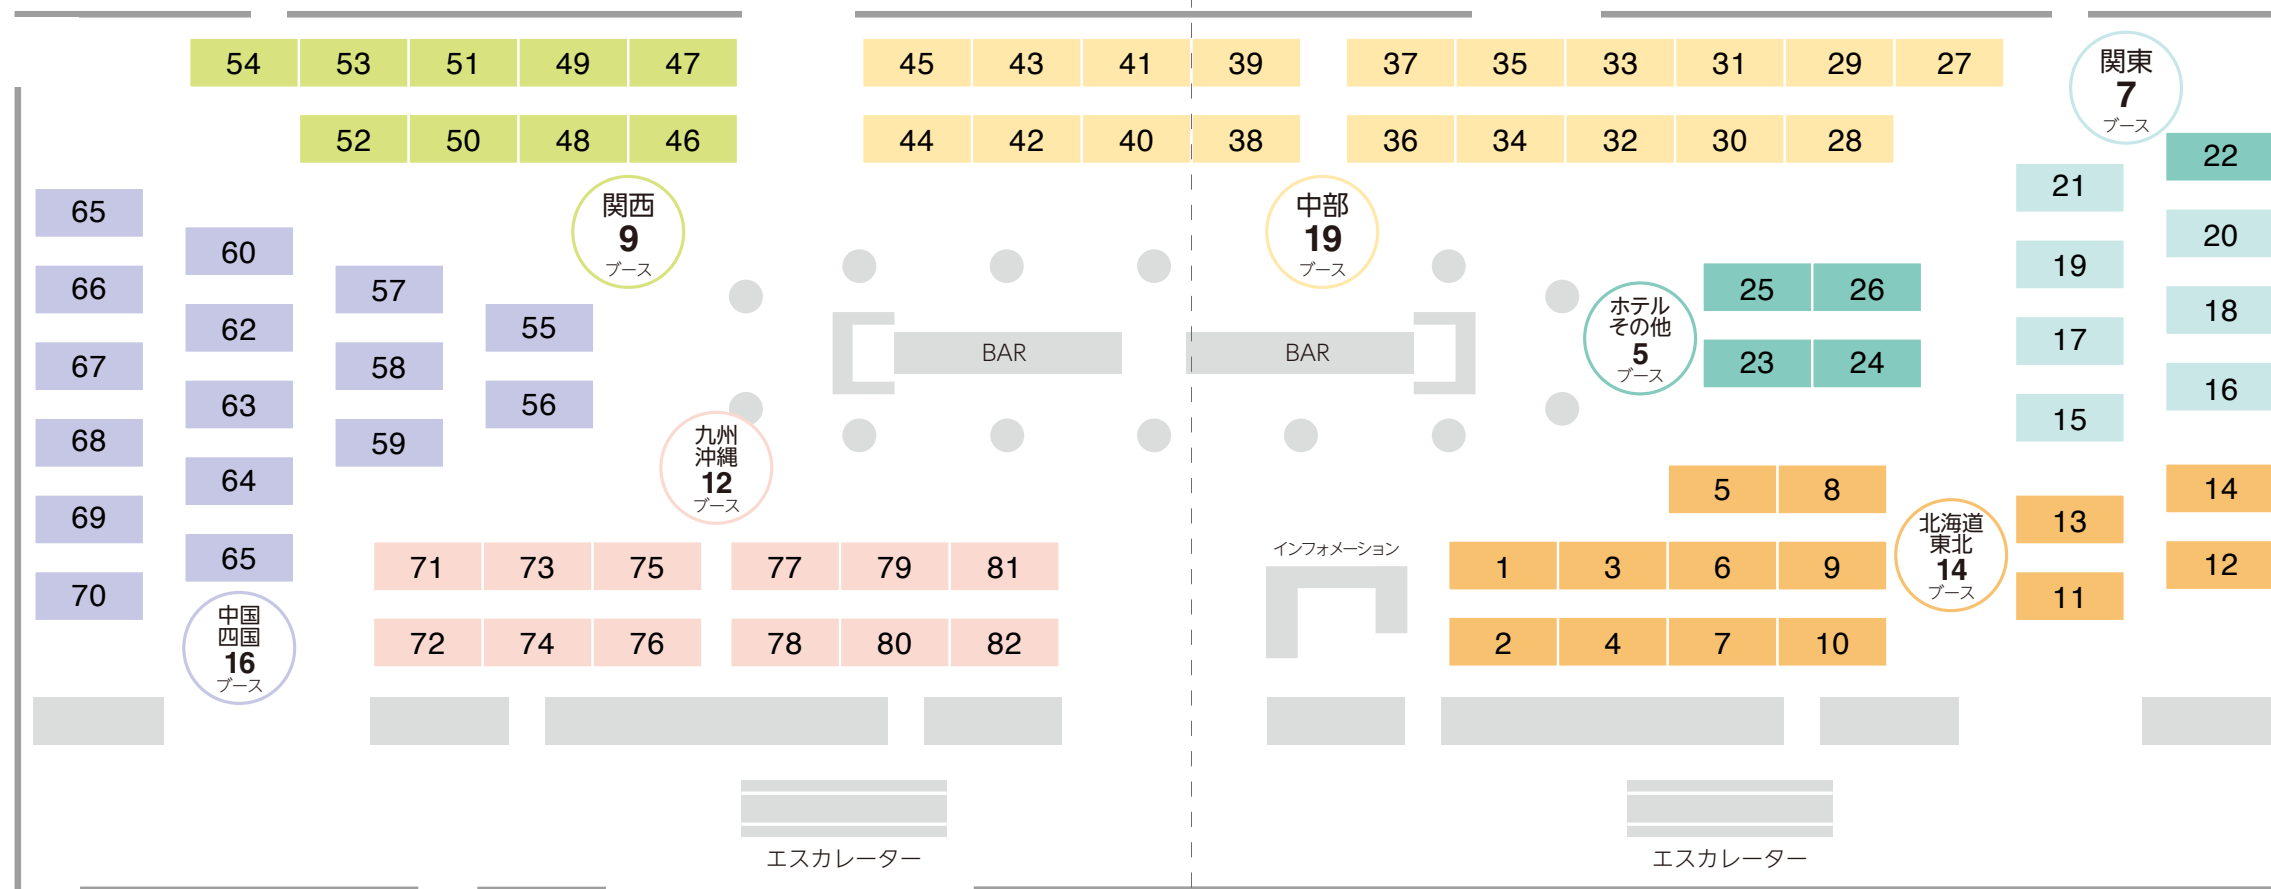

IME2018

The 27th International MICE Expo Japan

国内最大級の
MICE商談会

国際会議、学会・大会、企業ミーティング等
MICE開催を支援する国内最大規模商談会

事前登録制 入場無料

2018年2月28日(水) 会場: 京王プラザホテル本館5階「コンコードボールルーム」(東京・新宿)

12:30 ▶ 12:45 5階「エミネンス」にて開会式
13:30 ▶ 17:00 MICE商談会
17:00 ▶ 20:00 MICE商談会及びネットワーキング交流会
(飲み物、お食事もお楽しみいただけます。)

TIME	LAP	PROGRAM
13:00	0:30	13:00～13:30 受付
30	0:15	13:30～13:45 セッション1 【MICEセラー固定】
45	0:05	休憩
50	0:15	13:50～14:05 セッション2 【MICEセラー固定】
14:00	0:05	休憩
5	0:15	14:10～14:25 セッション3 【MICEセラー固定】
10	0:05	休憩
25	0:15	14:30～14:45 セッション4 【MICEセラー固定】
30	0:05	休憩
45	0:15	14:50～15:05 セッション5 【MICEセラー固定】
50	0:05	休憩
15:00	0:15	15:10～15:25 セッション6 【MICEセラー固定】
5	0:05	休憩
10	0:15	15:30～15:45 セッション7 【MICEセラー固定】
25	0:05	休憩
30	0:15	15:50～16:05 セッション8 【MICEセラー固定】
45	0:05	休憩
50	0:15	16:10～16:25 セッション9 【MICEセラー固定】
16:00	0:05	休憩
5	0:15	16:30～16:45 セッション10 【MICEセラー固定】
10	0:15	16:45～17:00 MICEセラー固定フリー商談
25	3:00	17:00～20:00 フリー商談会及びネットワーキング交流会
30		
45		
17:00		
20:00		